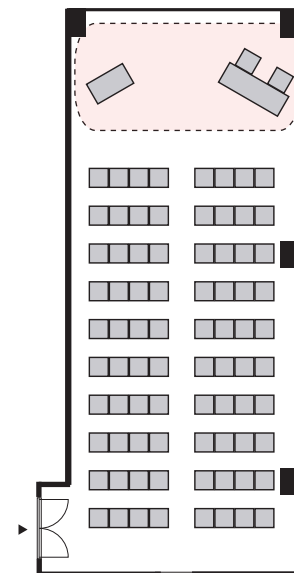

# シアター形式 80 名

以下のパターン以外でもご要望がございましたら会場担当者までお知らせください。

① 演台：中央

② 講師席：中央

③ 演台：右 / 講師席：左

④ 講師席：右 / 演台：左

⑤ 演台：中央 / 講師席：右

⑥ 演台：中央 / 講師席：左

⑦ 講師席：中央 / 演台：右

⑧ 講師席：中央 / 演台：左

# プロジェクターあり シアター形式 80名

以下のパターン以外でもご要望がございましたら会場担当者までお知らせください。

① 演台：右

② 演台：左

③ 講師席：右

④ 講師席：左

⑤ 演台：右 / 講師席：左

⑥ 講師席：右 / 演台：左