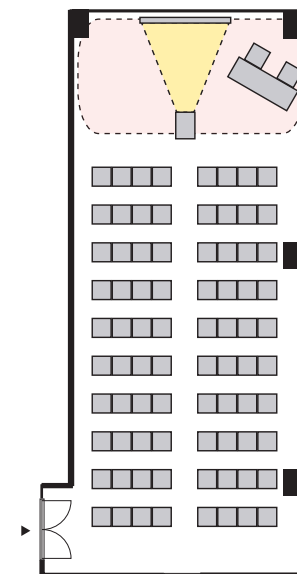

# シアター形式 80 名

以下のパターン以外でもご要望がございましたら会場担当者までお知らせください。

① 演台：中央

② 講師席：中央

③ 演台：右 / 講師席：左

④ 講師席：右 / 演台：左

⑤ 演台：中央 / 講師席：右

⑥ 演台：中央 / 講師席：左

⑦ 講師席：中央 / 演台：右

⑧ 講師席：中央 / 演台：左

# プロジェクターあり シアター形式 80名

以下のパターン以外でもご要望がございましたら会場担当者までお知らせください。

① 演台：右

② 演台：左

③ 講師席：右

④ 講師席：左

⑤ 演台：右 / 講師席：左

⑥ 講師席：右 / 演台：左