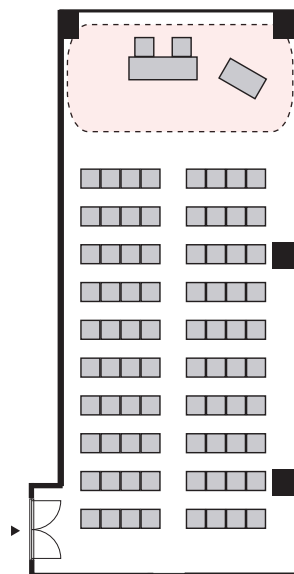

# シアター形式 80 名

以下のパターン以外でもご要望がございましたら会場担当者までお知らせください。

① 演台：中央

② 講師席：中央

③ 演台：右 / 講師席：左

④ 講師席：右 / 演台：左

⑤ 演台：中央 / 講師席：右

⑥ 演台：中央 / 講師席：左

⑦ 講師席：中央 / 演台：右

⑧ 講師席：中央 / 演台：左

# プロジェクターあり シアター形式 80名

以下のパターン以外でもご要望がございましたら会場担当者までお知らせください。

① 演台：右

② 演台：左

③ 講師席：右

④ 講師席：左

⑤ 演台：右 / 講師席：左

⑥ 講師席：右 / 演台：左