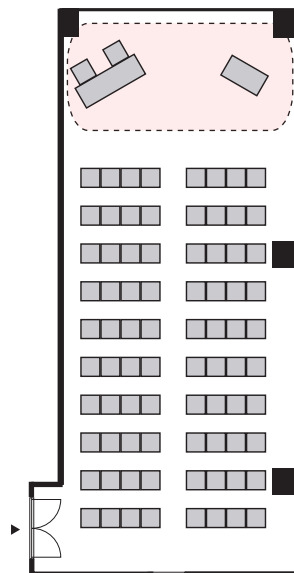

# シアター形式 80 名

以下のパターン以外でもご要望がございましたら会場担当者までお知らせください。

① 演台：中央

② 講師席：中央

③ 演台：右 / 講師席：左

④ 講師席：右 / 演台：左

⑤ 演台：中央 / 講師席：右

⑥ 演台：中央 / 講師席：左

⑦ 講師席：中央 / 演台：右

⑧ 講師席：中央 / 演台：左

# プロジェクターあり シアター形式 80名

以下のパターン以外でもご要望がございましたら会場担当者までお知らせください。

① 演台：右

② 演台：左

③ 講師席：右

④ 講師席：左

⑤ 演台：右 / 講師席：左

⑥ 講師席：右 / 演台：左