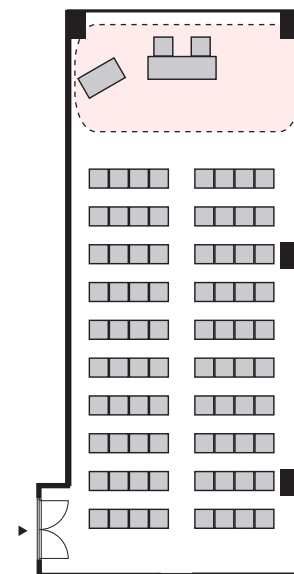

# シアター形式 80 名

以下のパターン以外でもご要望がございましたら会場担当者までお知らせください。

① 演台：中央

② 講師席：中央

③ 演台：右 / 講師席：左

④ 講師席：右 / 演台：左

⑤ 演台：中央 / 講師席：右

⑥ 演台：中央 / 講師席：左

⑦ 講師席：中央 / 演台：右

⑧ 講師席：中央 / 演台：左

# プロジェクターあり シアター形式 80名

以下のパターン以外でもご要望がございましたら会場担当者までお知らせください。

① 演台：右

② 演台：左

③ 講師席：右

④ 講師席：左

⑤ 演台：右 / 講師席：左

⑥ 講師席：右 / 演台：左