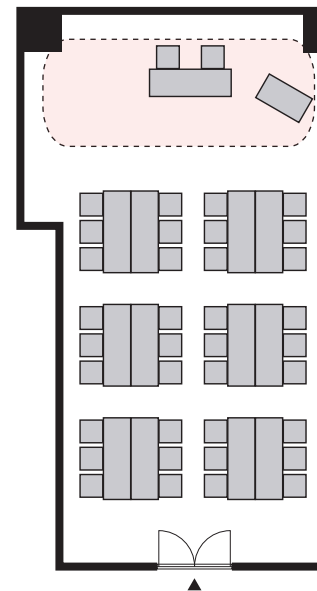

島形式 36 名

以下のパターン以外でもご要望がございましたら会場担当者までお知らせください。

① 演台：中央

② 講師席：中央

③ 演台：右 / 講師席：左

④ 講師席：右 / 演台：左

⑤ 演台：中央 / 講師席：右

⑥ 演台：中央 / 講師席：左

⑦ 講師席：中央 / 演台：右

⑧ 講師席：中央 / 演台：左

プロジェクターあり 島形式 36名

以下のパターン以外でもご要望がございましたら会場担当者までお知らせください。

① 演台：右

② 演台：左

③ 講師席：右

④ 講師席：左

⑤ 演台：右 / 講師席：左

⑥ 講師席：右 / 演台：左