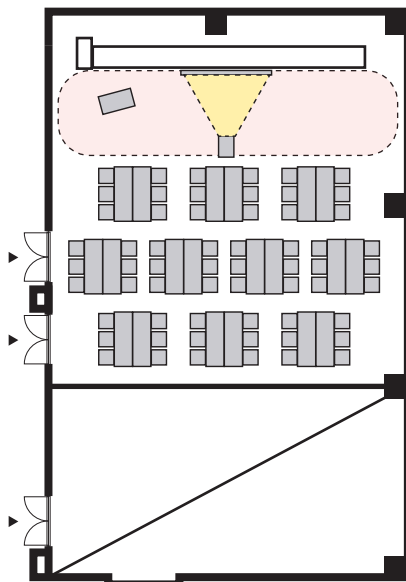

島形式 60名

以下のパターン以外でもご要望がございましたら会場担当者までお知らせください。

① 演台：中央

② 講師席：中央

③ 演台：右 / 講師席：左

④ 講師席：右 / 演台：左

⑤ 演台：中央 / 講師席：右

⑥ 演台：中央 / 講師席：左

⑦ 講師席：中央 / 演台：右

⑧ 講師席：中央 / 演台：左

プロジェクターあり 島形式 60名

以下のパターン以外でもご要望がございましたら会場担当者までお知らせください。

① 演台：右

② 演台：左

③ 講師席：右

④ 講師席：左

⑤ 演台：右 / 講師席：左

⑥ 講師席：右 / 演台：左