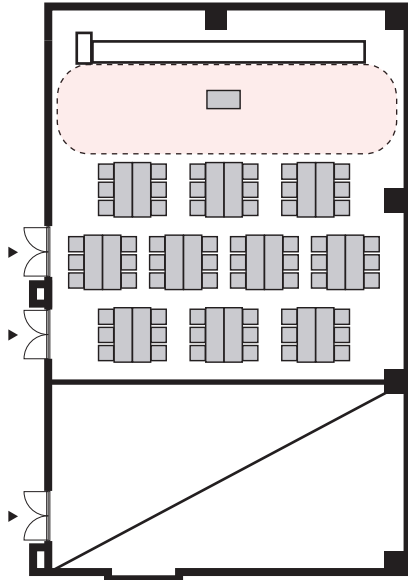

島形式 60名

以下のパターン以外でもご要望がございましたら会場担当者までお知らせください。

① 演台：中央

② 講師席：中央

③ 演台：右 / 講師席：左

④ 講師席：右 / 演台：左

⑤ 演台：中央 / 講師席：右

⑥ 演台：中央 / 講師席：左

⑦ 講師席：中央 / 演台：右

⑧ 講師席：中央 / 演台：左

プロジェクターあり 島形式 60名

以下のパターン以外でもご要望がございましたら会場担当者までお知らせください。

① 演台：右

② 演台：左

③ 講師席：右

④ 講師席：左

⑤ 演台：右 / 講師席：左

⑥ 講師席：右 / 演台：左