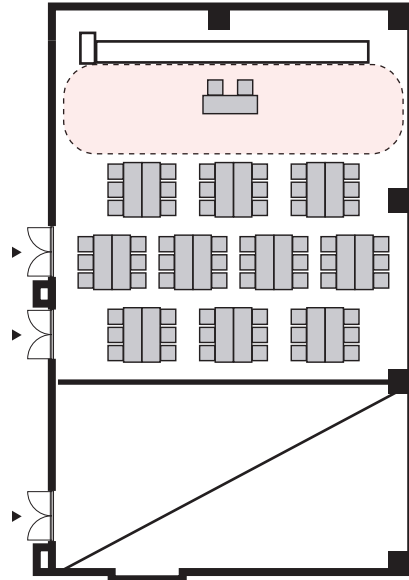

島形式 60名

以下のパターン以外でもご要望がございましたら会場担当者までお知らせください。

① 演台：中央

② 講師席：中央

③ 演台：右 / 講師席：左

④ 講師席：右 / 演台：左

⑤ 演台：中央 / 講師席：右

⑥ 演台：中央 / 講師席：左

⑦ 講師席：中央 / 演台：右

⑧ 講師席：中央 / 演台：左

プロジェクターあり 島形式 60名

以下のパターン以外でもご要望がございましたら会場担当者までお知らせください。

① 演台：右

② 演台：左

③ 講師席：右

④ 講師席：左

⑤ 演台：右 / 講師席：左

⑥ 講師席：右 / 演台：左