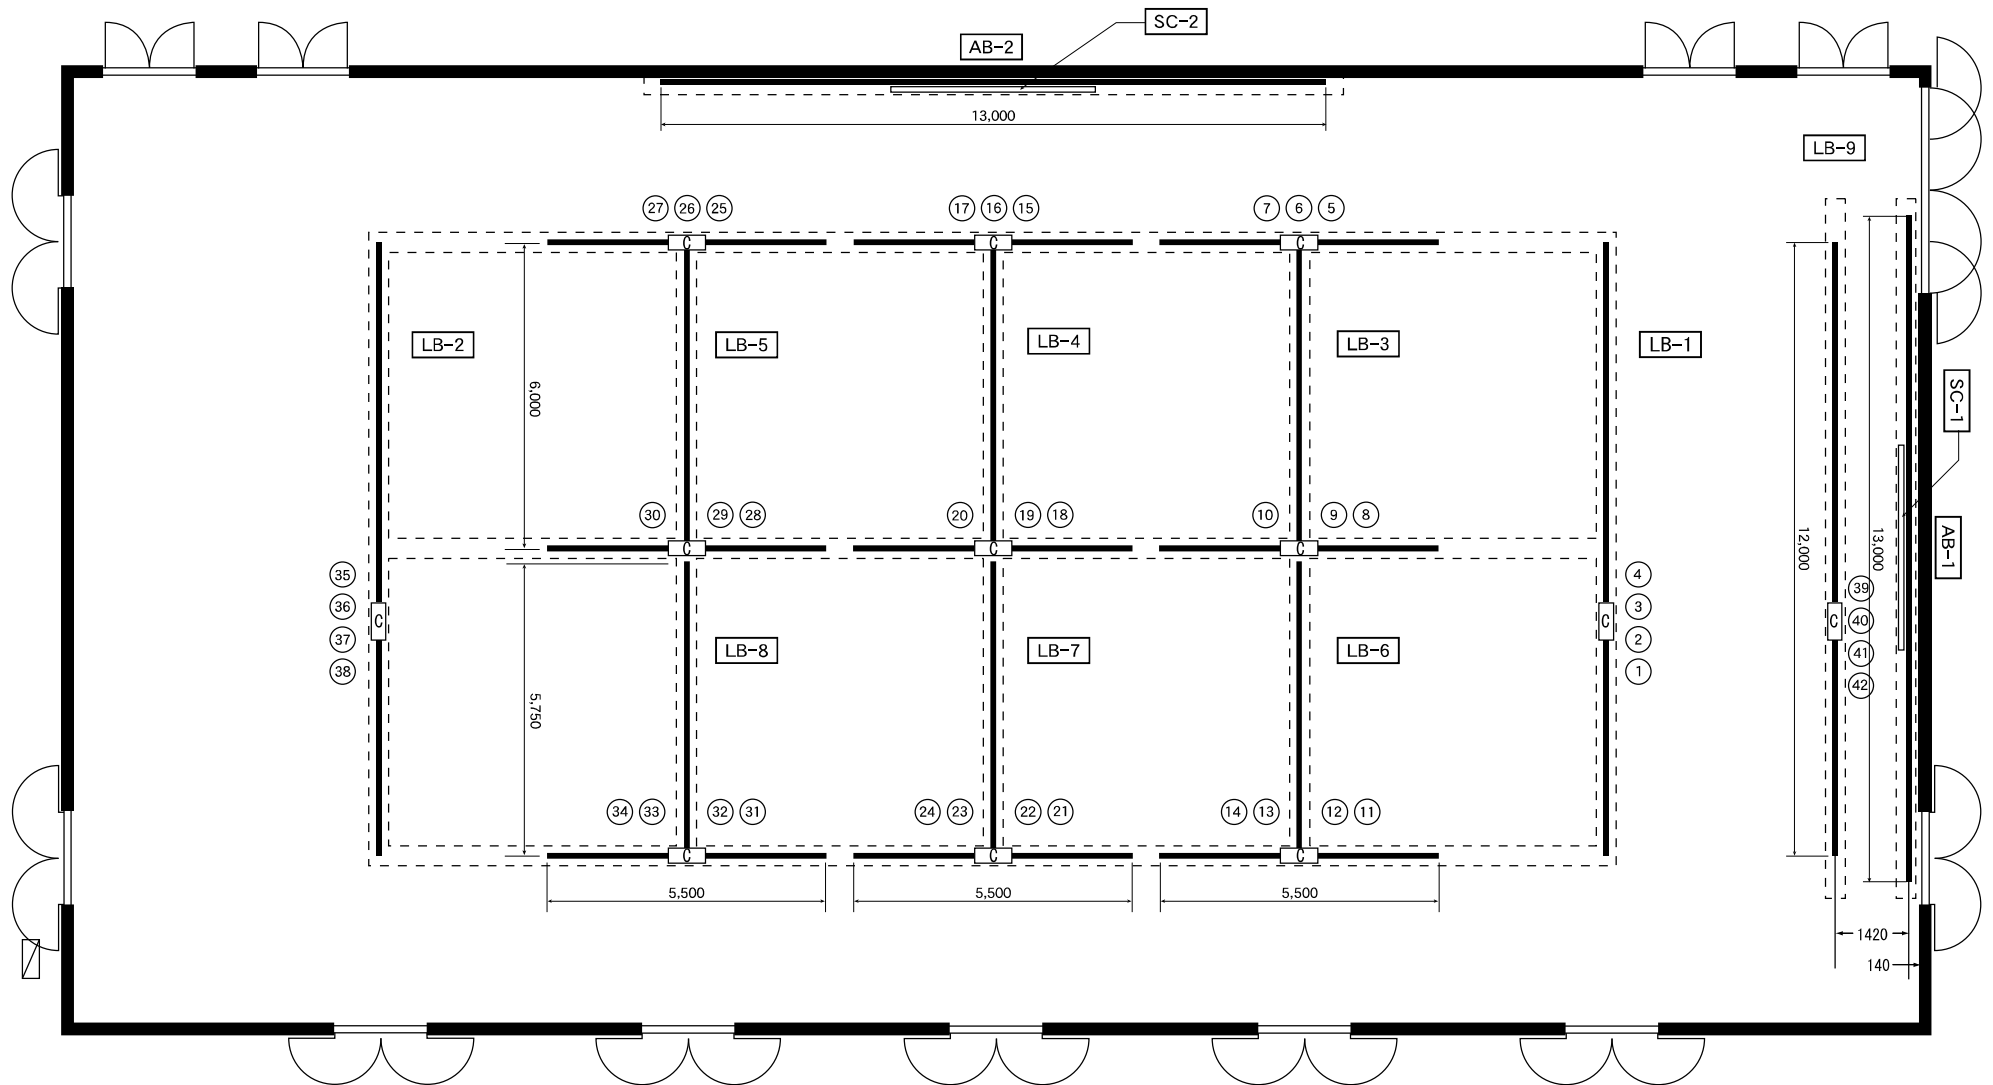

ステラホール 天井バトン・天井電源図面

AB-1	美術バトン	195kg/max(15kg/m)
AB-2	美術バトン	195kg/max(15kg/m)
SC-1	スクリーン1	W3,455×H2,590
SC-2	スクリーン2	W3,455×H2,590

LB-1	ライトバトン	240kg/max(20kg/m)
LB-2	ライトバトン	240kg/max(20kg/m)
LB-3	ライトバトン	340kg/max(20kg/m)
LB-4	ライトバトン	340kg/max(20kg/m)
LB-5	ライトバトン	340kg/max(20kg/m)

LB-6	ライトバトン	225kg/max(20kg/m)
LB-7	ライトバトン	225kg/max(20kg/m)
LB-8	ライトバトン	225kg/max(20kg/m)
LB-9	ライトバトン	240kg/max(20kg/m)

C	コンセントボックス
①～④②	1番号=ミニC型コンセント2口 =1回路 100V 30A
	吊物操作盤