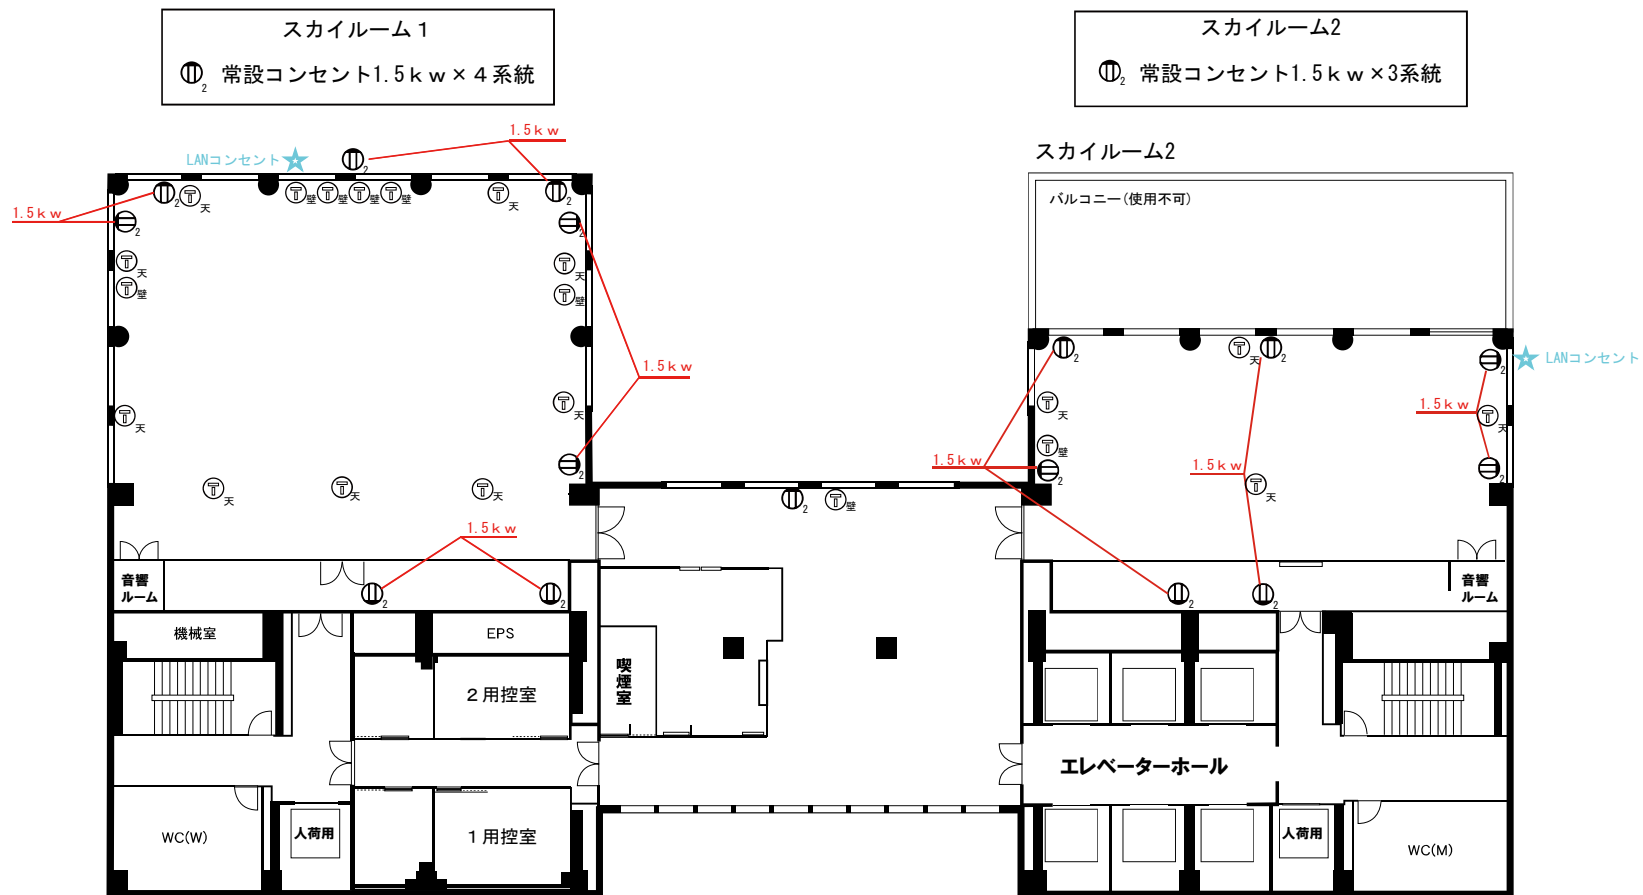

Ⓣ 臨時コンセント1.5kw×8系統 Ⓣ_天 天井設置 Ⓣ_壁 壁設置

TITLE

梅田スカイビル タワーイースト36階
スカイルーム

SCALE=1/200