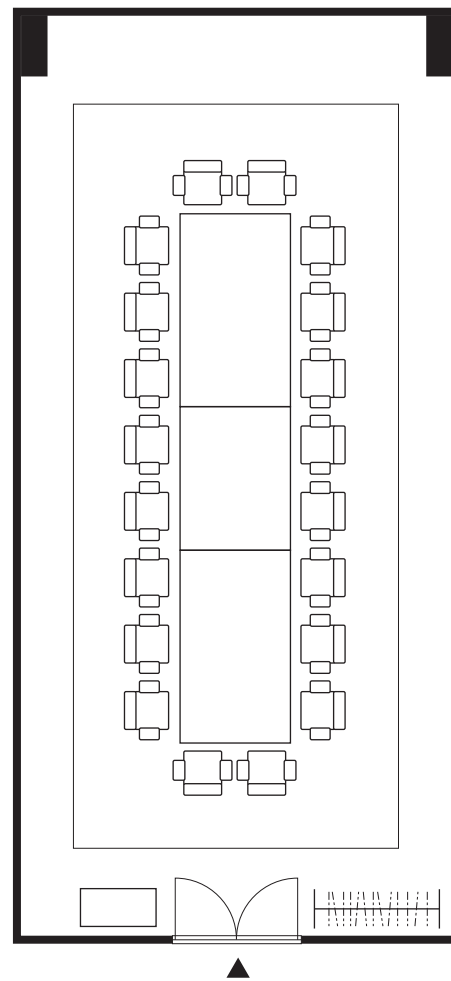

C会議室

〈概略寸法〉

数字・・・平行コンセント【1回路100V 1.5Kw】同数字=1回路

TITLE

C会議室平面図

梅田スカイビルタワーウエスト22F

SCALE=1/100