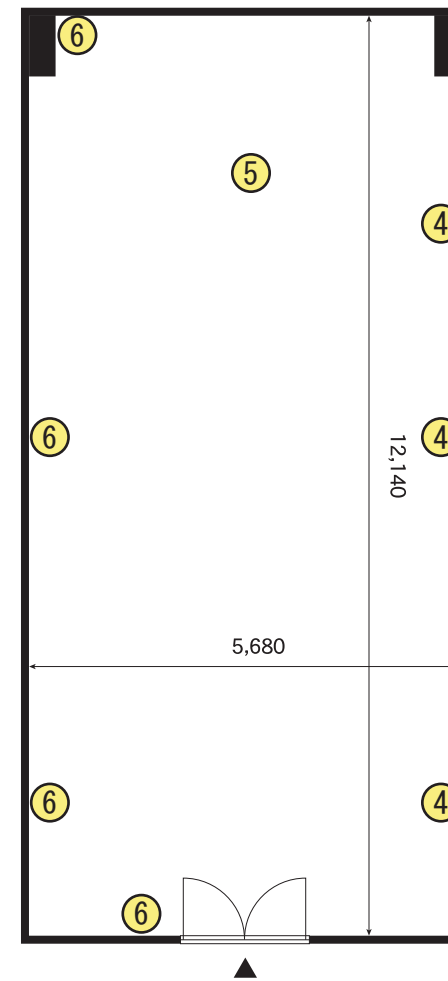

C会議室

〈概略寸法〉

数字・・・平行コンセント【1回路100V 1.5Kw】同数字=1回路

TITLE

C会議室平面図

梅田スカイビルタワーウエスト22F

SCALE=1/100