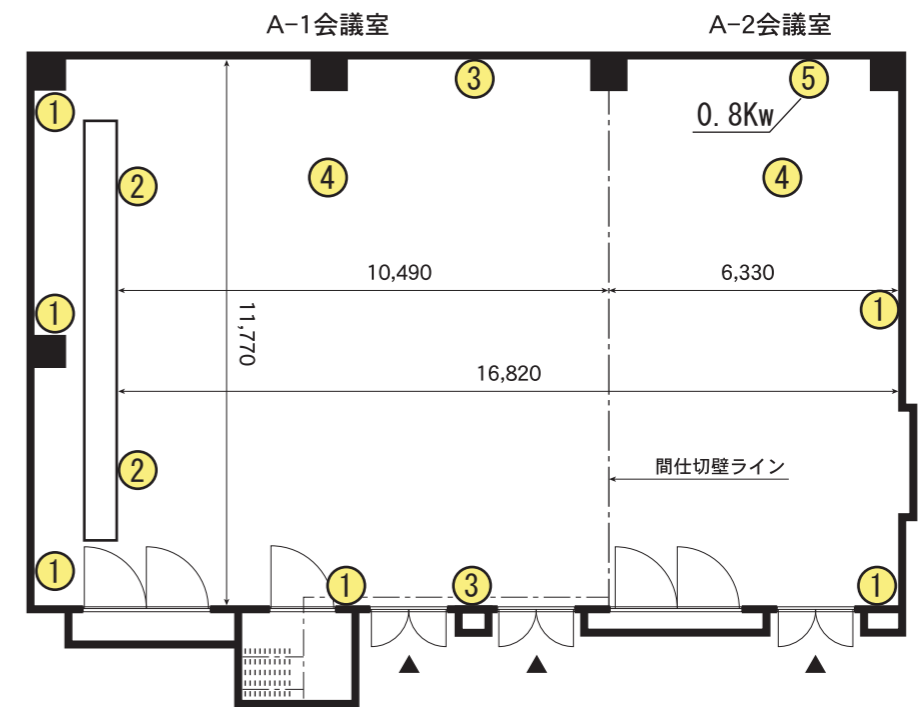

〈概略寸法〉

数字・・・平行コンセント【1回路100V 1.5Kw】同数字=1回路

TITLE

A会議室平面図

梅田スカイビルタワーウエスト22F

SCALE=1/100